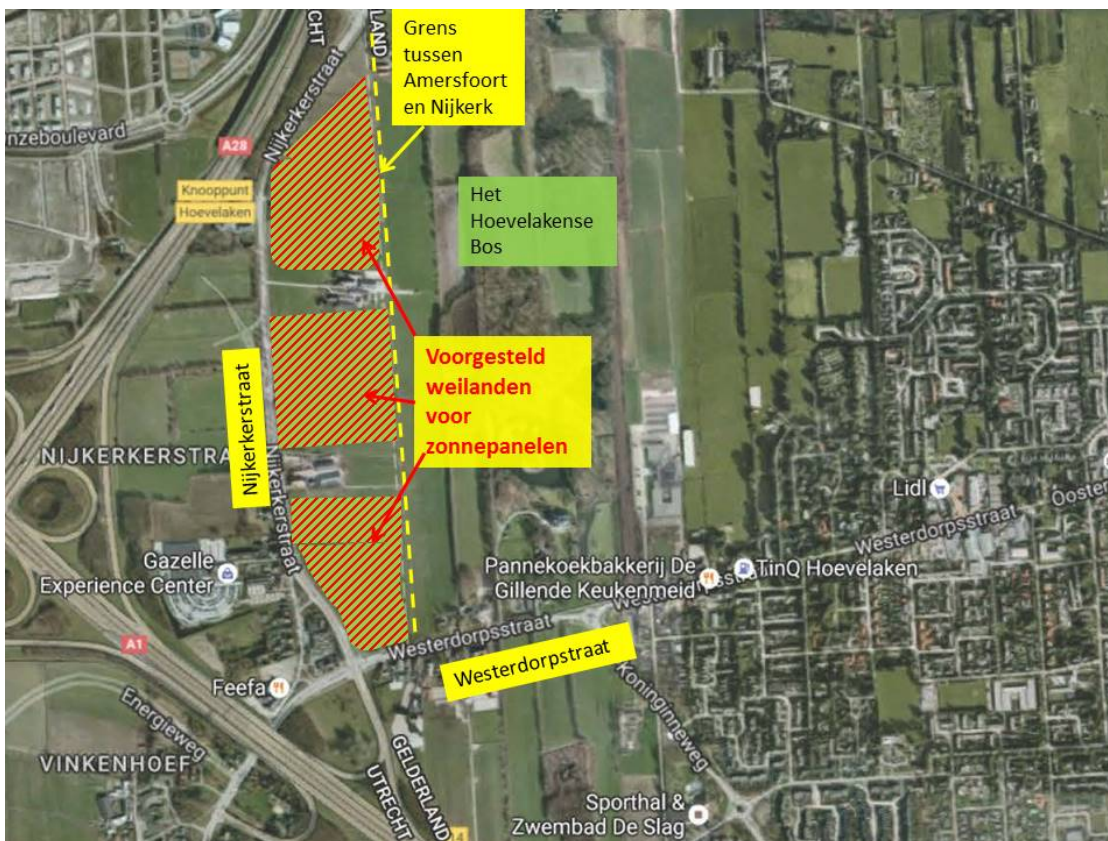

Enquête over zonnepanelen-veld bij ingang van Hoevelaken

A.u.b. invullen vóór 13 november 24.00 uur aanstaande.
Vragen met * zijn verplichte velden

* 1. Wat is uw mening over het plaatsen van een zonnepanelen-veld bij de dorpsingang van Hoevelaken zoals door Amersfoort voorgesteld? (Zie tekening hieronder)

- Acceptabel
- Niet Acceptabel
- Geen mening

Overige (geef nadere toelichting)

Voorgesteld locatie voor zonnepanelen

* 2. Wat heeft uw voorkeur voor de entree bij Hoevelaken - zicht op weiland en het Hoevelakense Bos of het weiland vol met zonnepanelen? (Klik op het vierkantje links van de foto die uw voorkeur heeft)